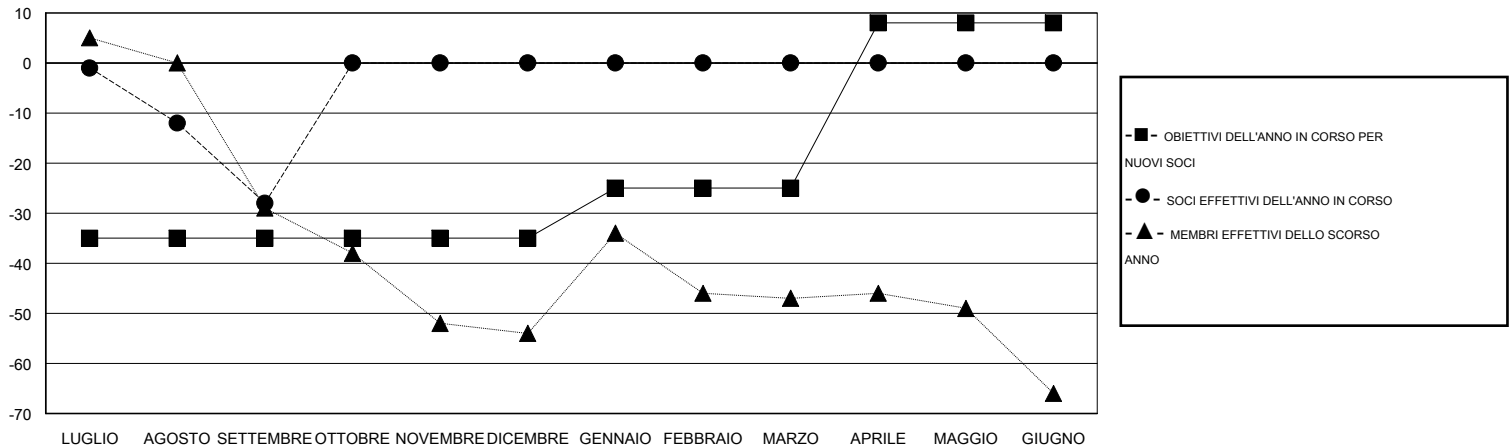

# MONTHLY MEMBERSHIP PROGRESS REPORT

District 108 A

Results as of: 9/30/2016

GMT: Elena Appiani

SEDE ITALY

GMT AREA COSTITUZIONALE 4

Club					Soci				
RISULTATI PER 2016-2017					RISULTATI PER 2016-2017				
TRIMESTRE	OBIETTIVO PER NUOVI CLUB	NUOVI CLUB	CLUB CANCELLATI	CRESCITA/PERDITA NETTA	TRIMESTRE	OBIETTIVO PER NUOVI SOCI	SOCI FONDATAORI E NUOVI	SOCI DIMISSIONARI	CRESCITA/PERDITA NETTA
LUGLIO/AGOSTO/SETTEMBRE	0	0	0	0	LUGLIO/AGOSTO/SETTEMBRE	-35	47	75	-28
OTTOBRE/NOVEMBRE/DICEMBRE	0	0	0	0	OTTOBRE/NOVEMBRE/DICEMBRE	0	0	0	0
GENNAIO/FEBBRAIO/MARZO	0	0	0	0	GENNAIO/FEBBRAIO/MARZO	10	0	0	0
APRILE/MAGGIO/GIUGNO	1	0	0	0	APRILE/MAGGIO/GIUGNO	33	0	0	0

CUMULATIVO DEGLI OBIETTIVI E NUOVI CLUB EFFETTIVI

CUMULATIVO DEGLI OBIETTIVI E SOCI EFFETTIVI

CLUB CANCELLATI: 0	19 CLUBS OF 86 HA/HANNO AGGIUNTO 1 O PIU' SOCI NUOVI	<b>DISTRIBUZIONE DEL SESSO</b>	
		UOMO	2,677 (79.32%)
		DONNA	698 (20.68%)
<b>SOCI DIMESSI</b>		<b>SOCI DI NUCLEI FAMILIARI</b> 24	
DEFUNTI	6	CAPOFAMIGLIA	12
CLUB CANCELLATO	0	NON CAPOFAMIGLIA	12
ALTRO	69		
<b>TOTALE</b>	<b>75</b>		